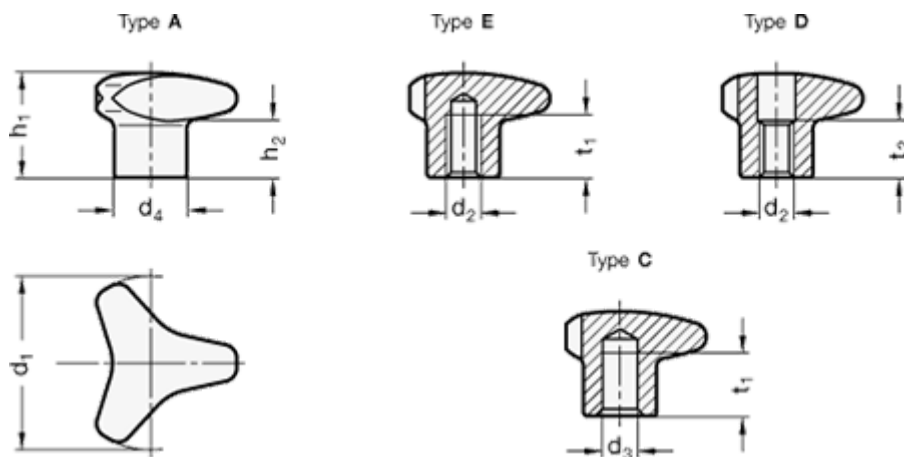

Varenummer: 20534560B12C
Beskrivelse: E+G Stjerneknop - GN 5345-60-B12-C

Mål

d1 = 60
d2 = -
d3 H7 = B12
d4 = -
h1 = 35
h2 = 18
t1 min. = 22
t2 = -

Vægt (g) = 195